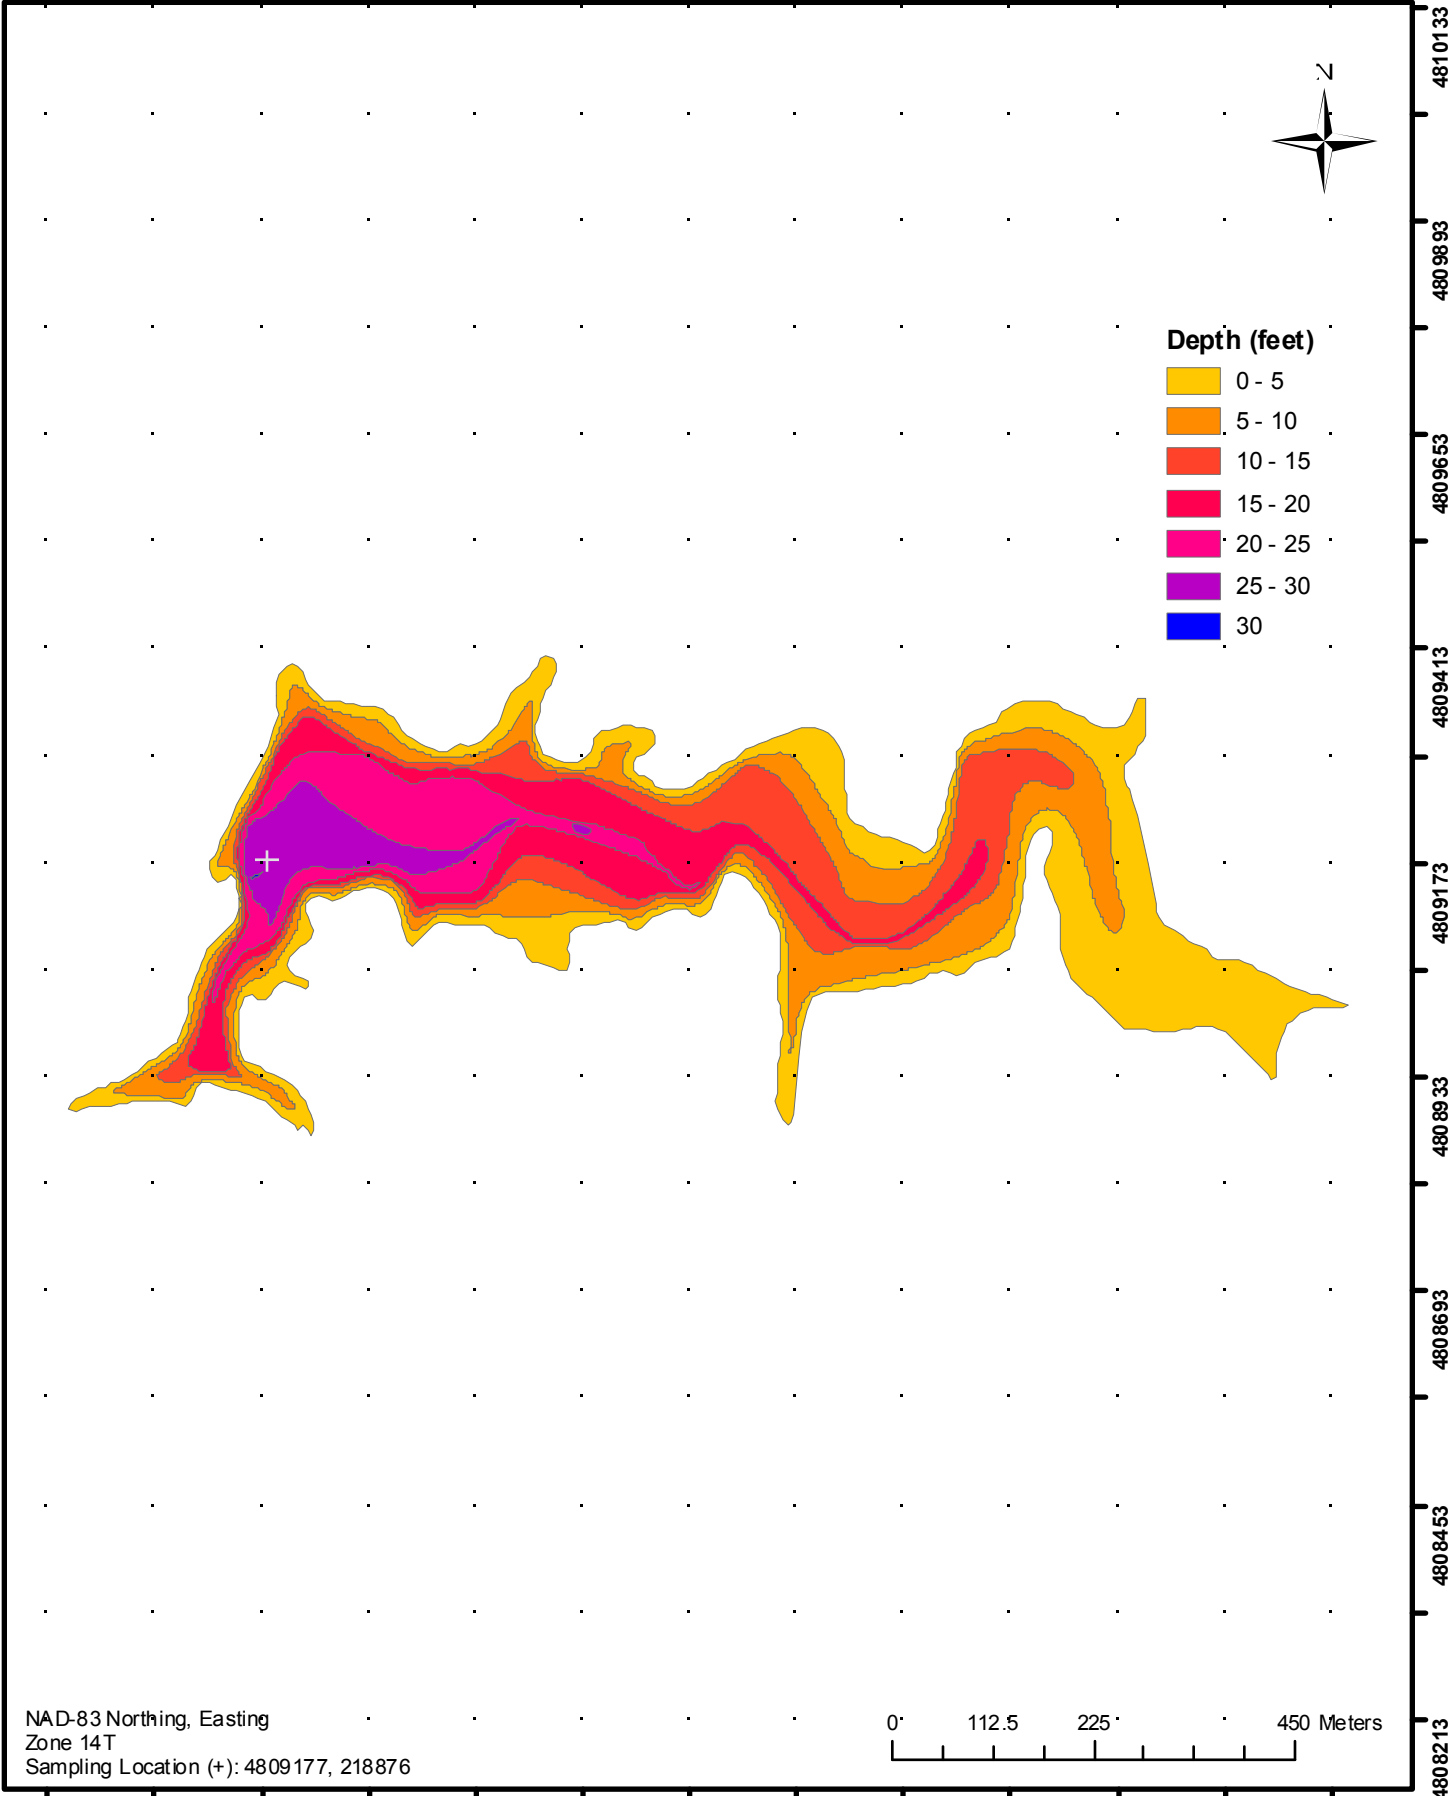

NOT FOR NAVIGATION OR COMMERCIAL USE COPYRIGHT 2005 IOWA STATE UNIVERSITY

Depth (feet)

- 0 - 5
- 5 - 10
- 10 - 15
- 15 - 20
- 20 - 25
- 25 - 30
- 30

NAD-83 Northing, Easting  
Zone 14T  
Sampling Location (+): 4809177, 218876

0 112.5 225 450 Meters

218632 218872 219112 219352 219592 219832 220072 4808213 4808453 4808693 4808933 4809173 4809413 4809653 4809893 4810133